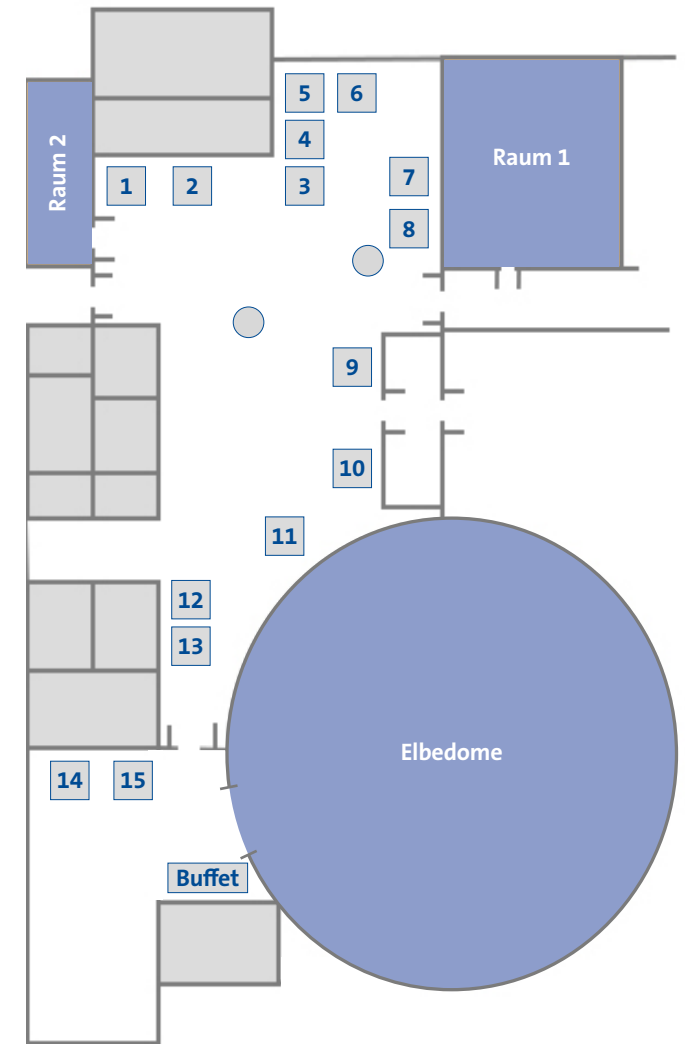

AUSSTELLUNG

1	VHV	8	DATEV eG
2	buff.rocks GmbH Qeureka Scanner2GO	9	Hilti Deutschland AG
3	UNI ELECTRONIC GmbH	10	C.A.T.S-Soft GmbH
4	Graitec	11	CAPMO GmbH
5	openHandwerk	12	brain-SCC GmbH
6	Streit Datentechnik GmbH	13	Skill Software GmbH
7	DIGI-ZEITERFASSUNG GmbH	14	NTI CWSM GmbH
		15	COMAN SOFTWARE GmbH